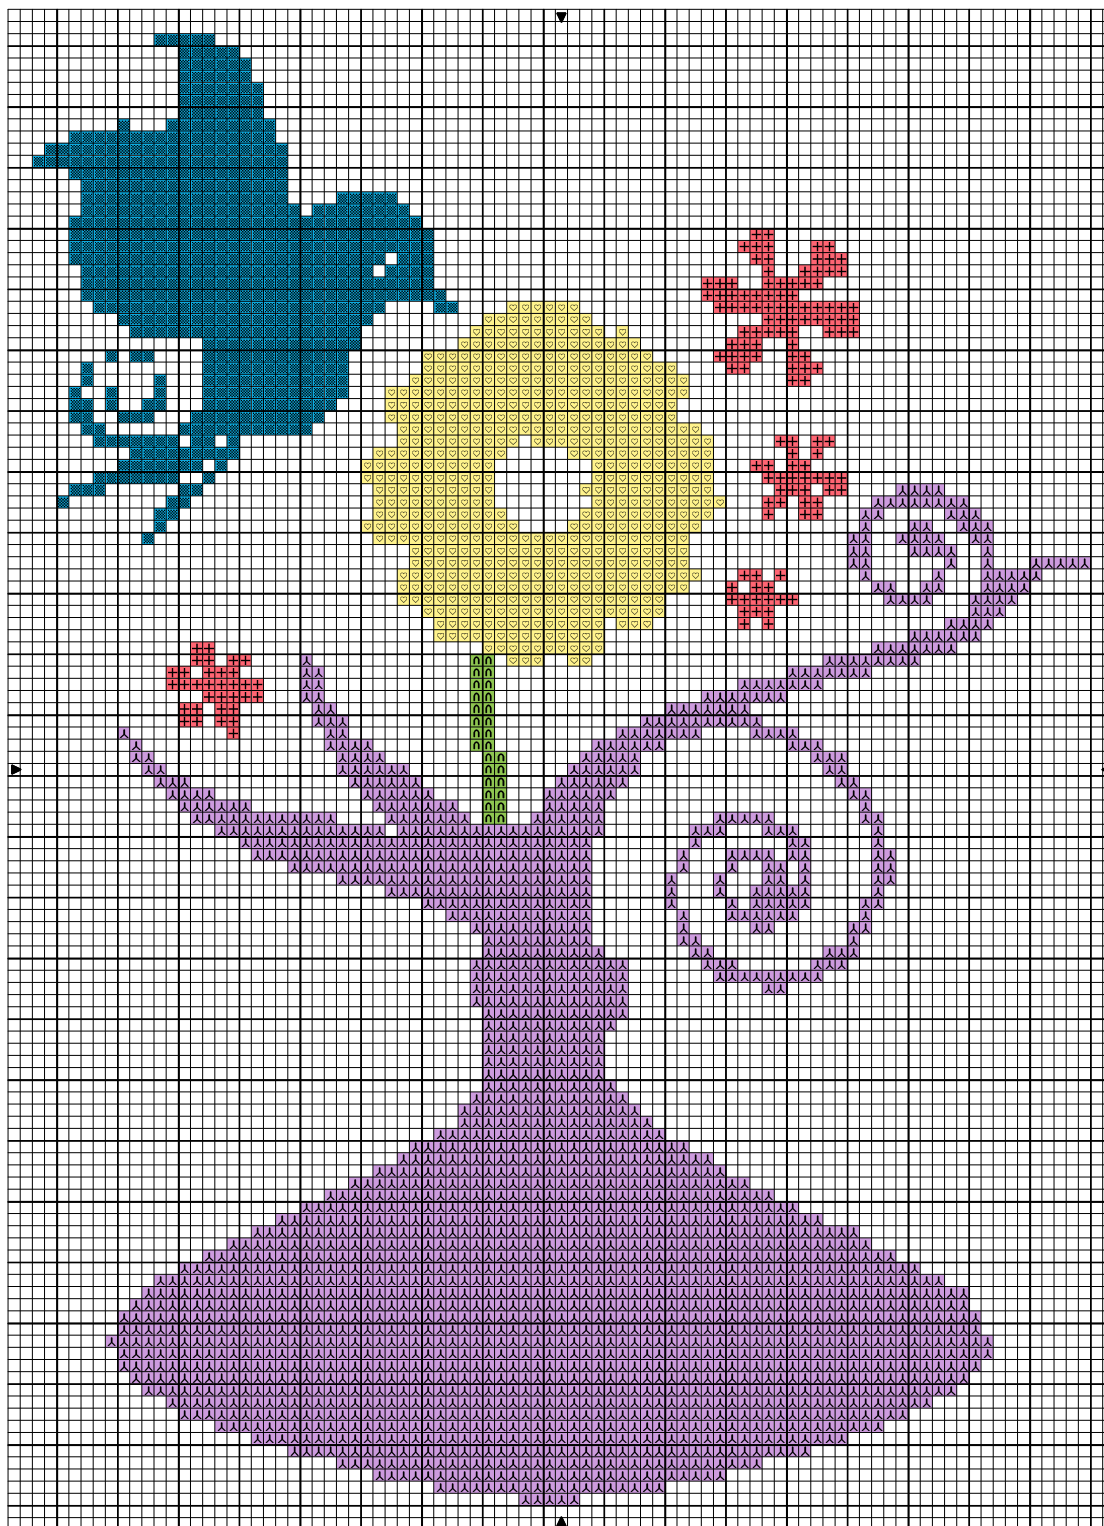

Vase-oiseau-couleur

Vase-oiseau-couleur

	Parme	DMC 210
	Soufre	445
	Citron vert	704
	Dahlia rose	893
	Bleu des mers du Sud	996

Nombre de points : 87 x 121

Note : Interdit à la vente.

Ne pas diffuser sur d'autres sites sans mon accord, merci

Design : Valoo

Dessiné par: Titcoeur12

Copyright © <http://www.broderie-passion.net/>