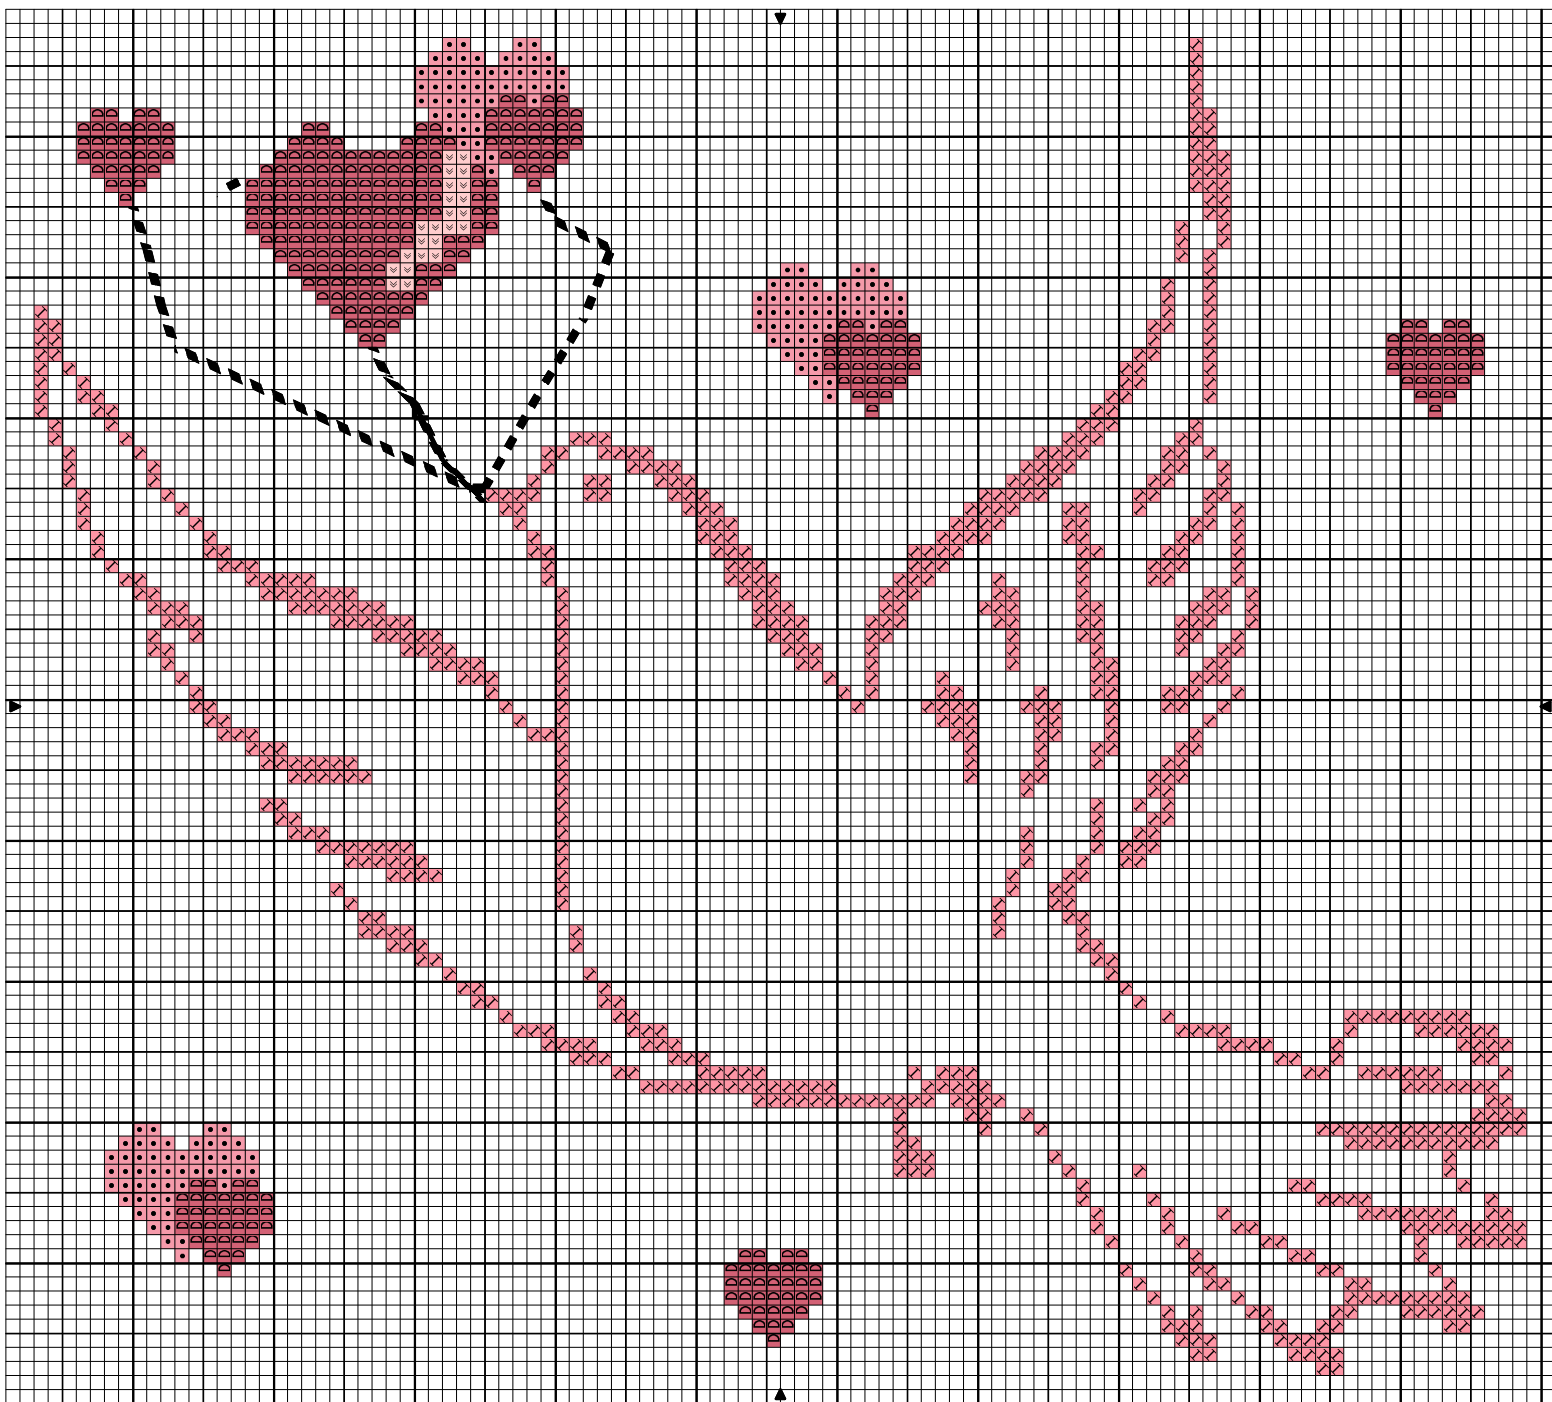

St Valentin

St Valentin

	DMC	Anchor	Madeira
Rose vif	957		
Baby Pink med	899	66	0609
Layette rose	819		
Baby Pink lt	776	24	0607

Points arrière

—	Rose vif	957		
- - - - -	Baby Pink med	899	66	0609
- - -	Layette rose	819		

Nombre de points : 106 x 95

Note : Interdit à la vente.

Ne pas diffuser sur d'autres sites sans mon accord, merci.

Dessiné par: Titcoeur12

Copyright © <http://www.broderie-passion.net/>