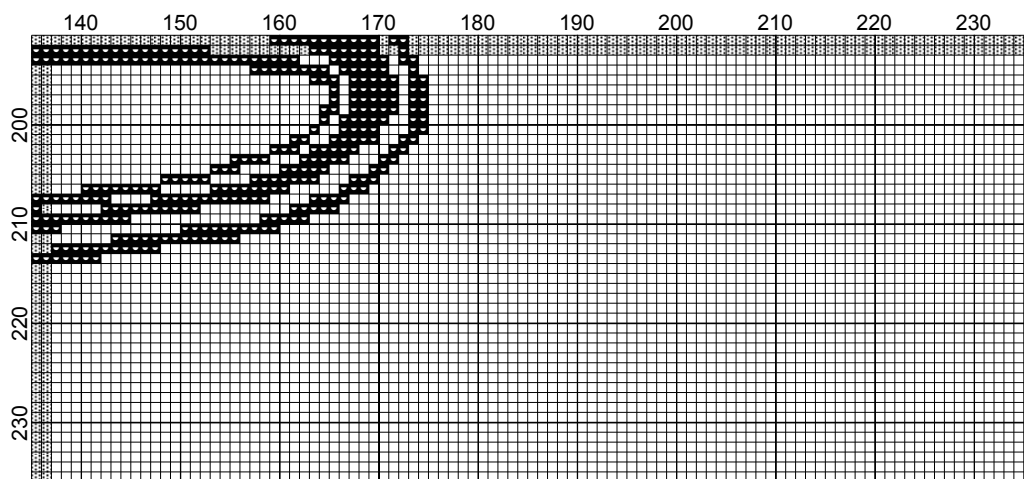

# Dragon

Legend:  
■ ■ DMC-310

# <No Title>

---

**Author:** Titcoeur12  
**Website:** <http://www.broderie-passion.net>  
**Grid Size:** 236W x 236H  
**Design Area:** 17,04 cm x 24,87 cm (161 x 235 stitches)

**Legend:**

■ [2] DMC-310 black