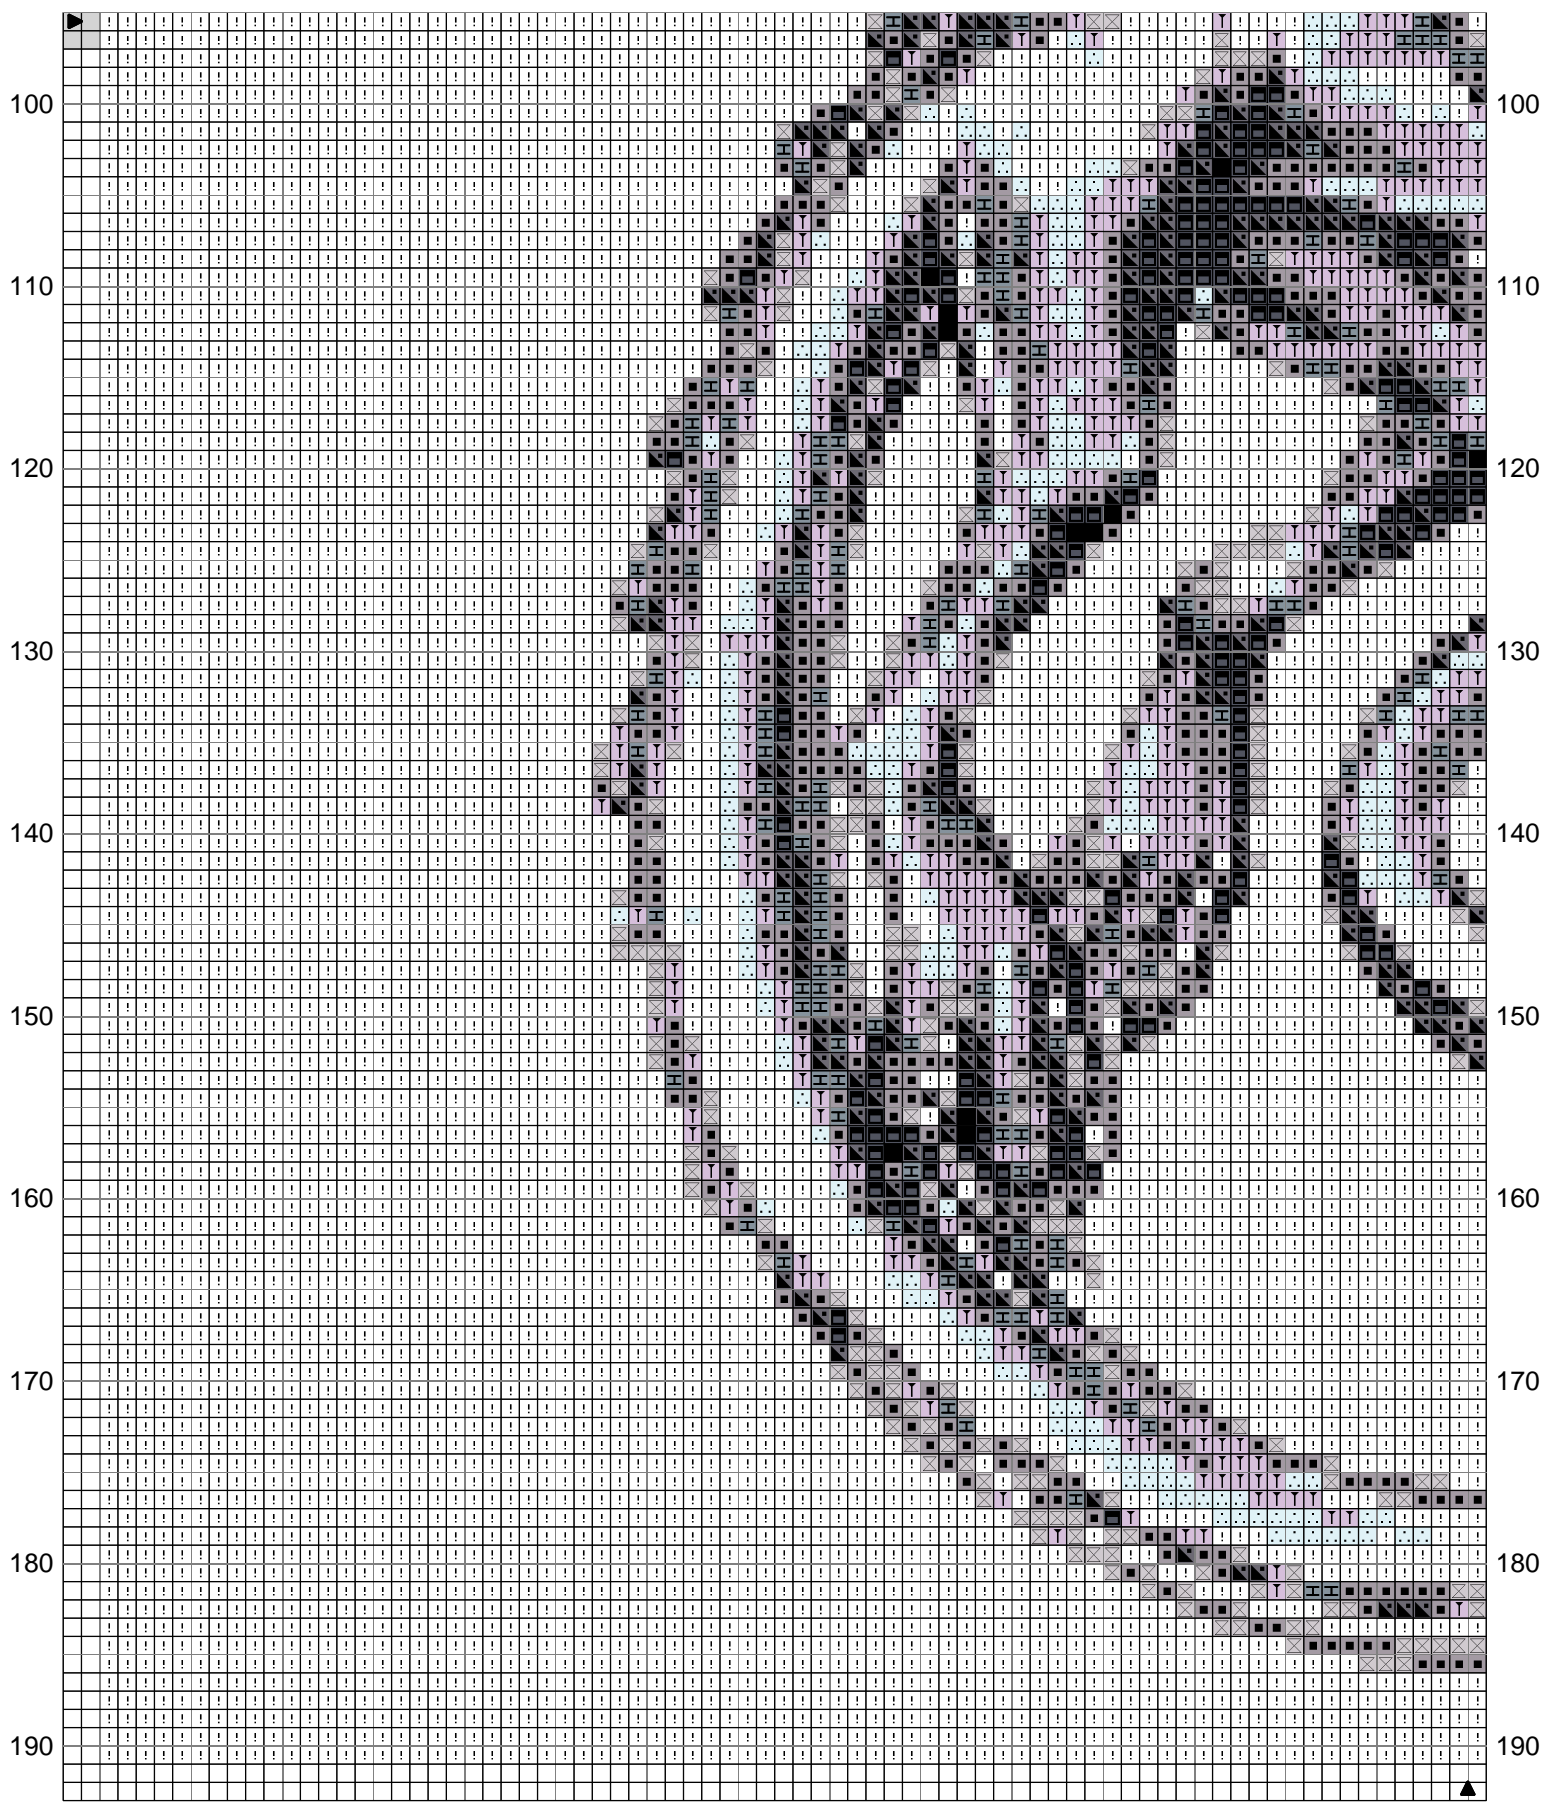

0 10 20 30 40 50 60 70

Dessin par : broderie-passion

Copyright © <http://www.broderie-passion.net>

0 10 20 30 40 50 60 70

Dessin par : broderie-passion

Copyright © <http://www.broderie-passion.net>

Dessin par : broderie-passion

Copyright © <http://www.broderie-passion.net>

80

90

100

110

120

130

140

150

Dessin par : broderie-passion

Copyright © <http://www.broderie-passion.net>

D12

	DMC		3756		932
	3836		415		318
	B5200		3799		310
	317				

Trame 150 x 191

Zone de dessin 26.3 x 33.5 cm de 57 pts/10cm  
25.0 x 31.8 cm de 60 pts/10cm  
21.4 x 27.3 cm de 70 pts/10cm  
18.8 x 23.9 cm de 80 pts/10cm  
13.6 x 17.4 cm de 110 pts/10cm  
12.5 x 15.9 cm de 120 pts/10cm