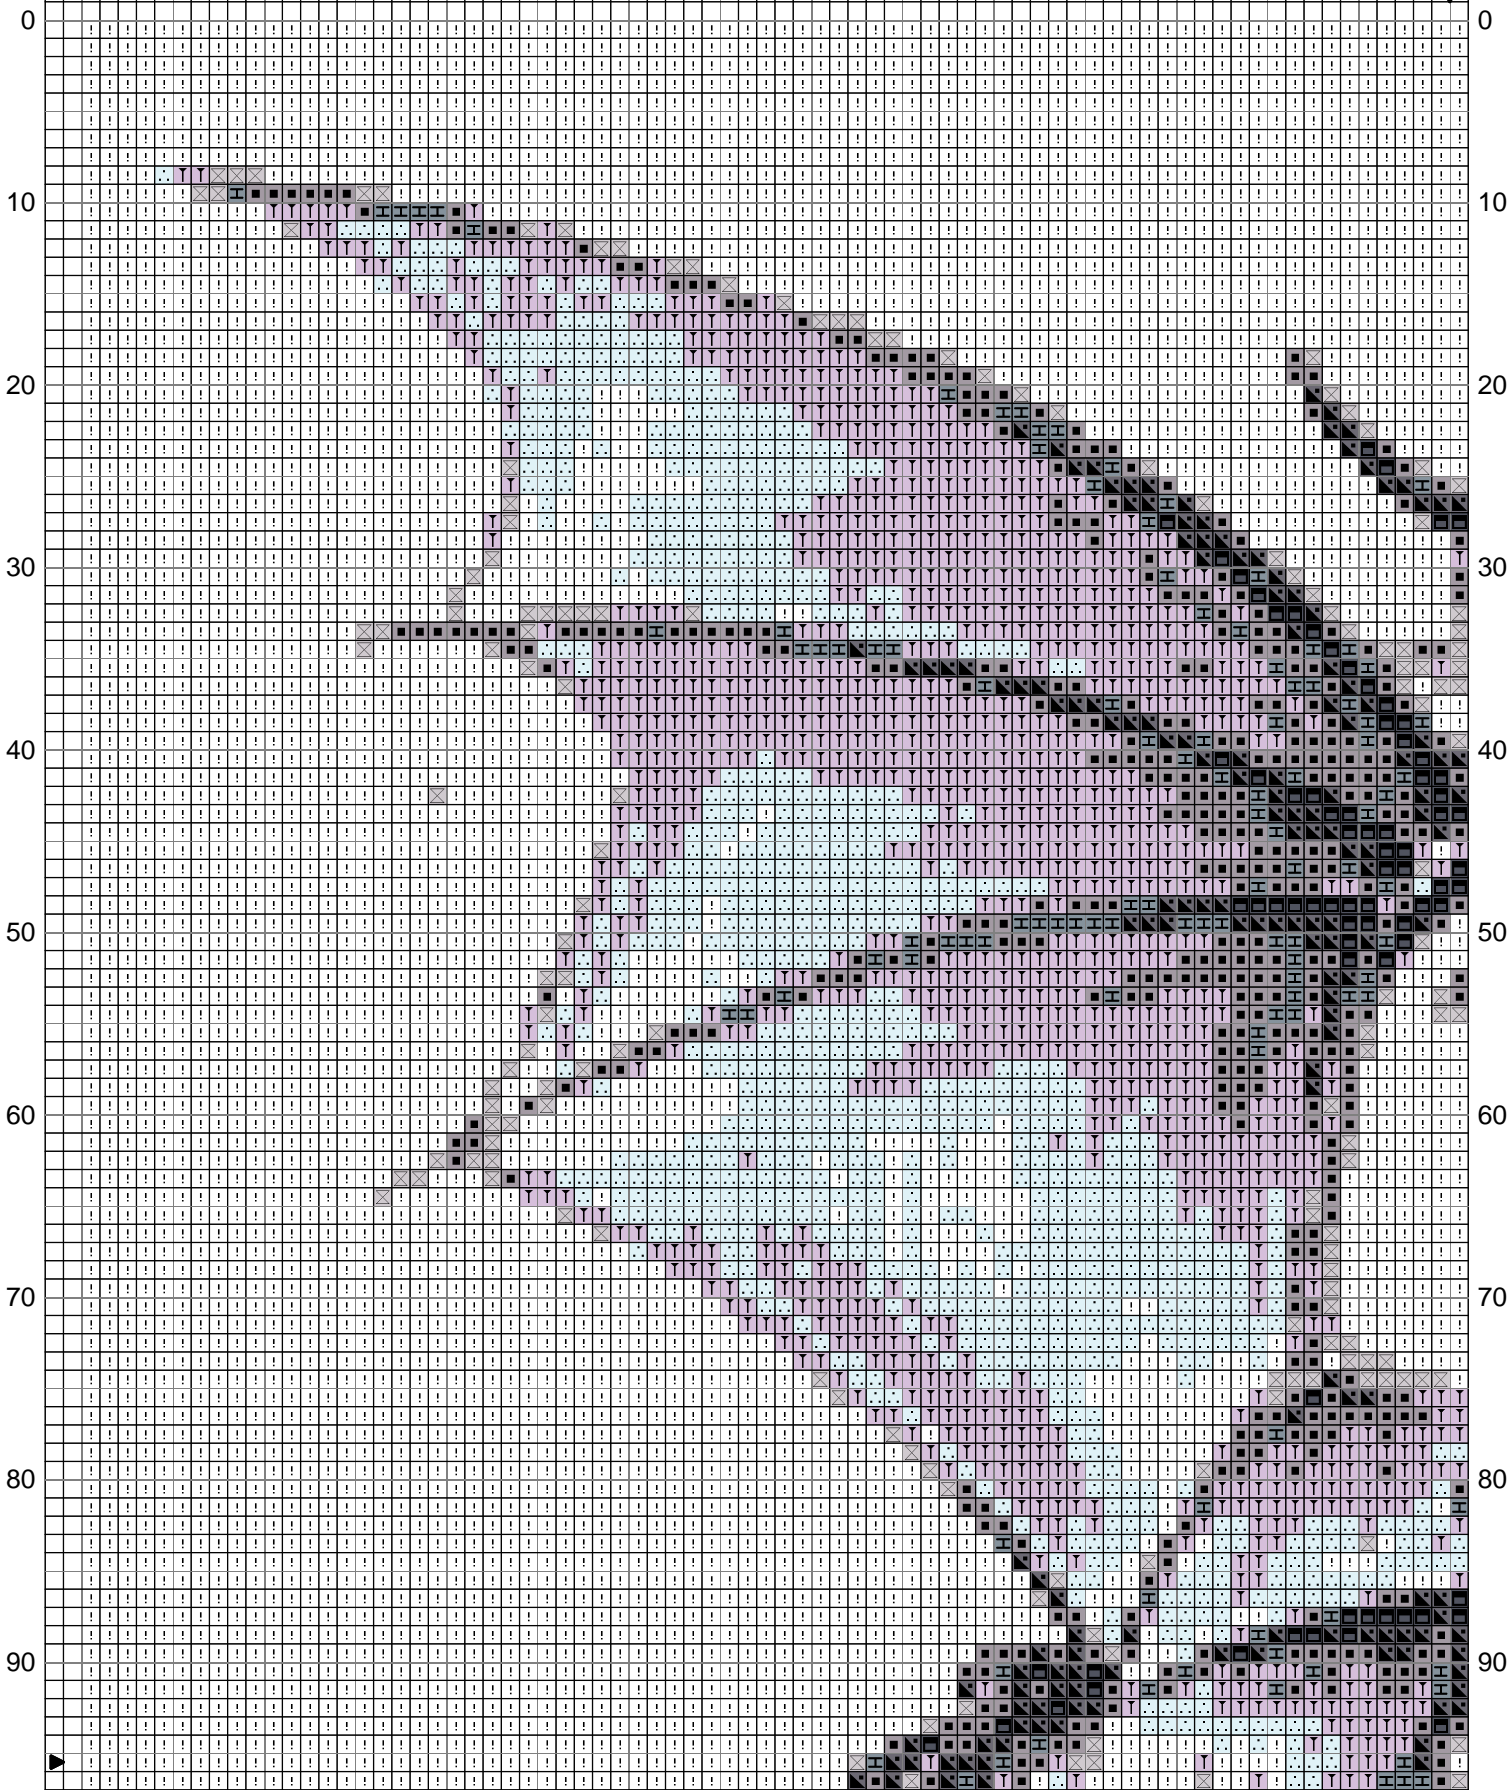

0 10 20 30 40 50 60 70

Dessin par : broderie-passion

Copyright © <http://www.broderie-passion.net>

0 10 20 30 40 50 60 70

Dessin par : broderie-passion

Copyright © <http://www.broderie-passion.net>

Dessin par : broderie-passion

Copyright © <http://www.broderie-passion.net>

80

90

100

110

120

130

140

150

Dessin par : broderie-passion

Copyright © <http://www.broderie-passion.net>

D12

	DMC		3756		932
	3836		415		318
	B5200		3799		310
	317				

Trame 150 x 191

Zone de dessin 26.3 x 33.5 cm de 57 pts/10cm  
25.0 x 31.8 cm de 60 pts/10cm  
21.4 x 27.3 cm de 70 pts/10cm  
18.8 x 23.9 cm de 80 pts/10cm  
13.6 x 17.4 cm de 110 pts/10cm  
12.5 x 15.9 cm de 120 pts/10cm