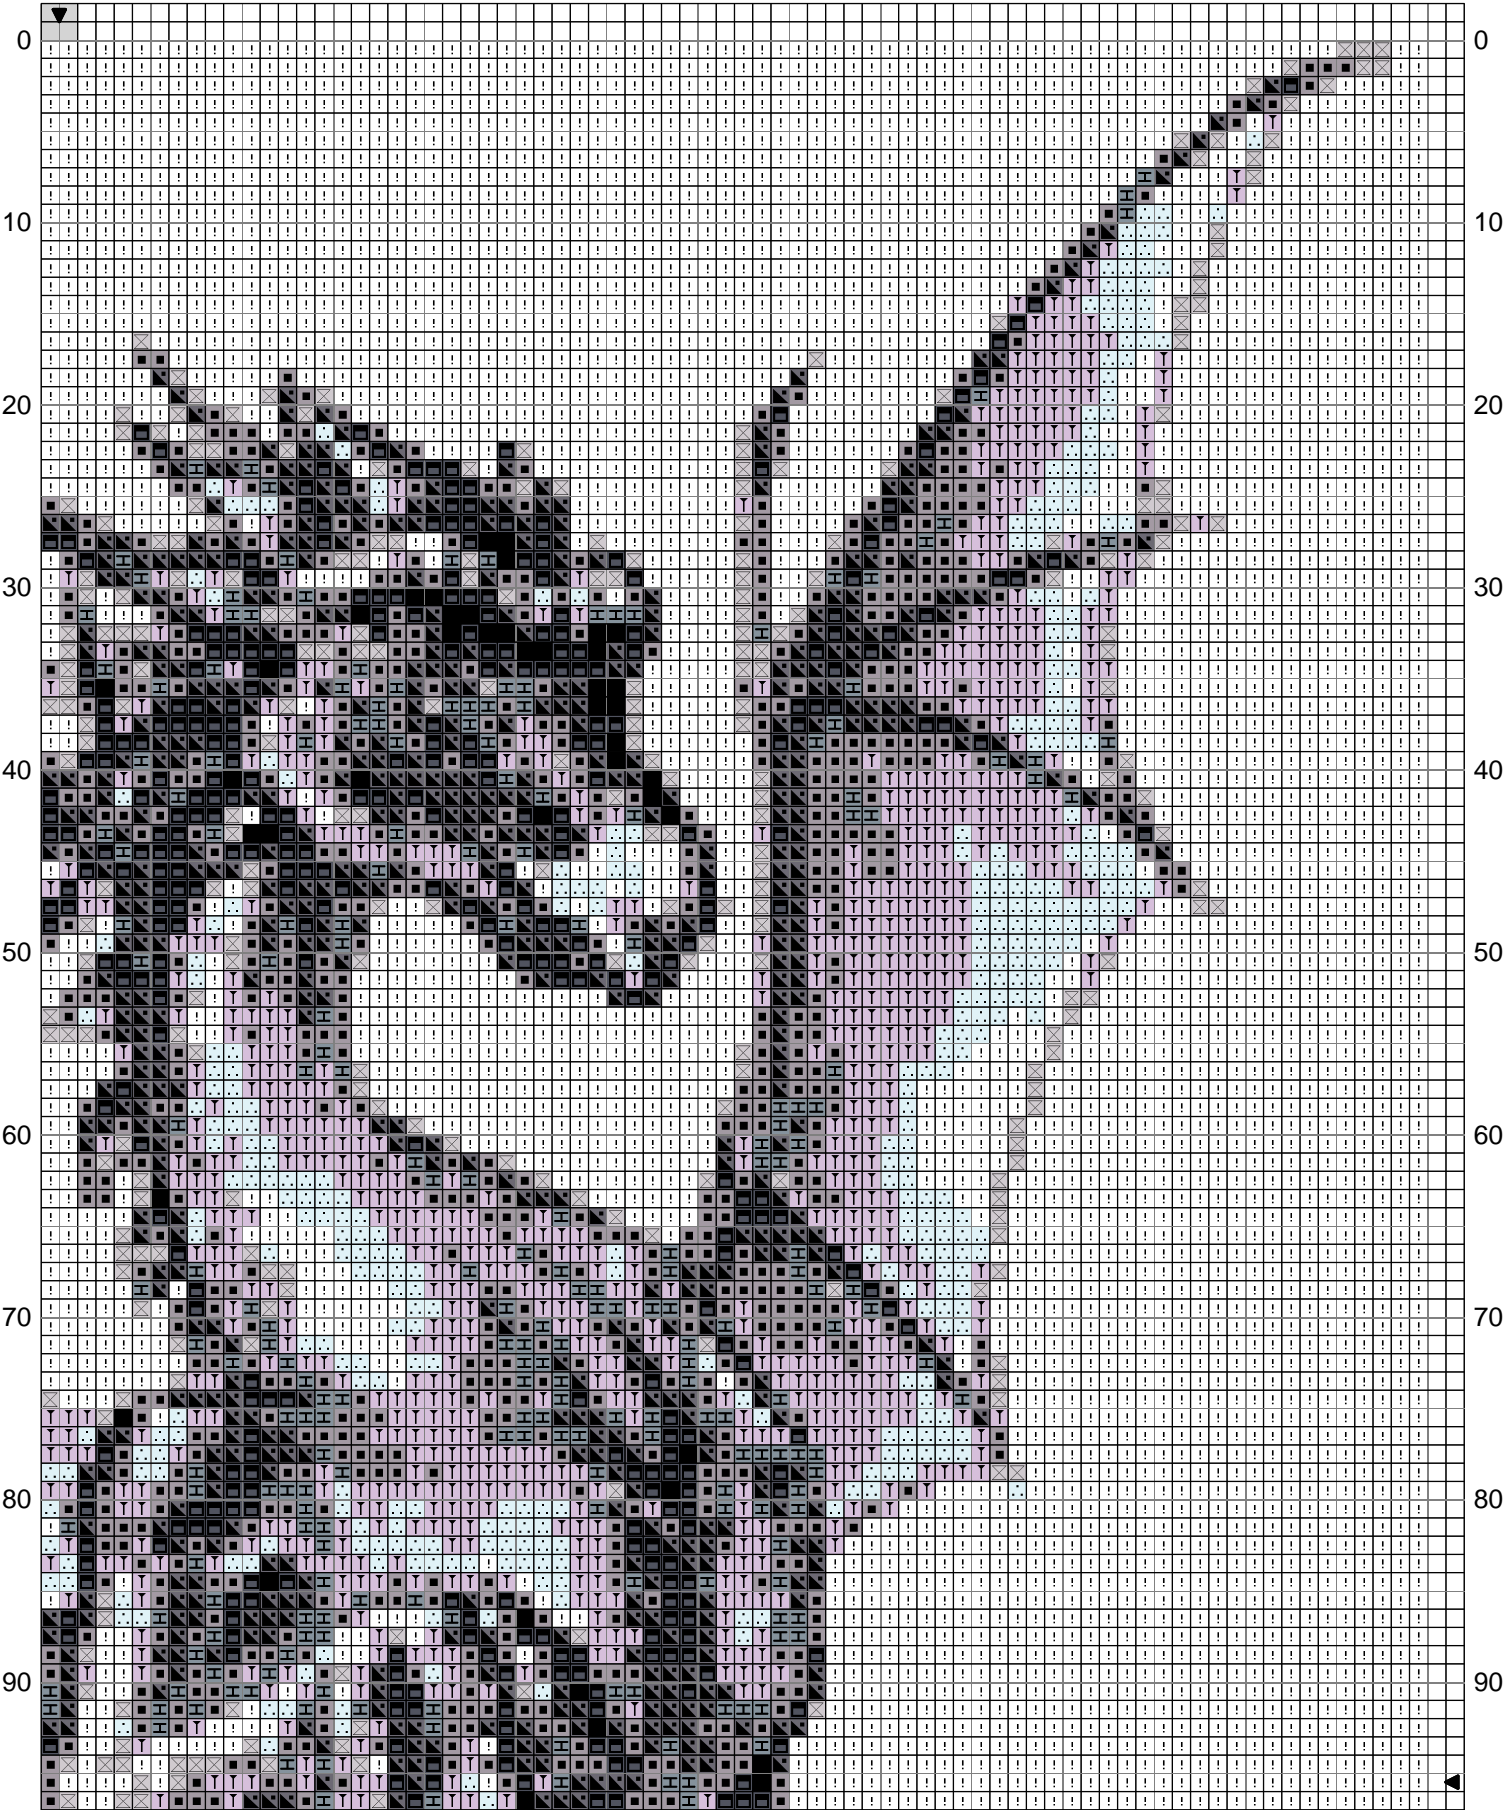

0 10 20 30 40 50 60 70

Dessin par : broderie-passion

Copyright © <http://www.broderie-passion.net>

0 10 20 30 40 50 60 70

Dessin par : broderie-passion

Copyright © <http://www.broderie-passion.net>

Dessin par : broderie-passion

Copyright © <http://www.broderie-passion.net>

80

90

100

110

120

130

140

150

Dessin par : broderie-passion

Copyright © <http://www.broderie-passion.net>

D12

	DMC		3756		932
	3836		415		318
	B5200		3799		310
	317				

Trame 150 x 191

Zone de dessin 26.3 x 33.5 cm de 57 pts/10cm  
25.0 x 31.8 cm de 60 pts/10cm  
21.4 x 27.3 cm de 70 pts/10cm  
18.8 x 23.9 cm de 80 pts/10cm  
13.6 x 17.4 cm de 110 pts/10cm  
12.5 x 15.9 cm de 120 pts/10cm