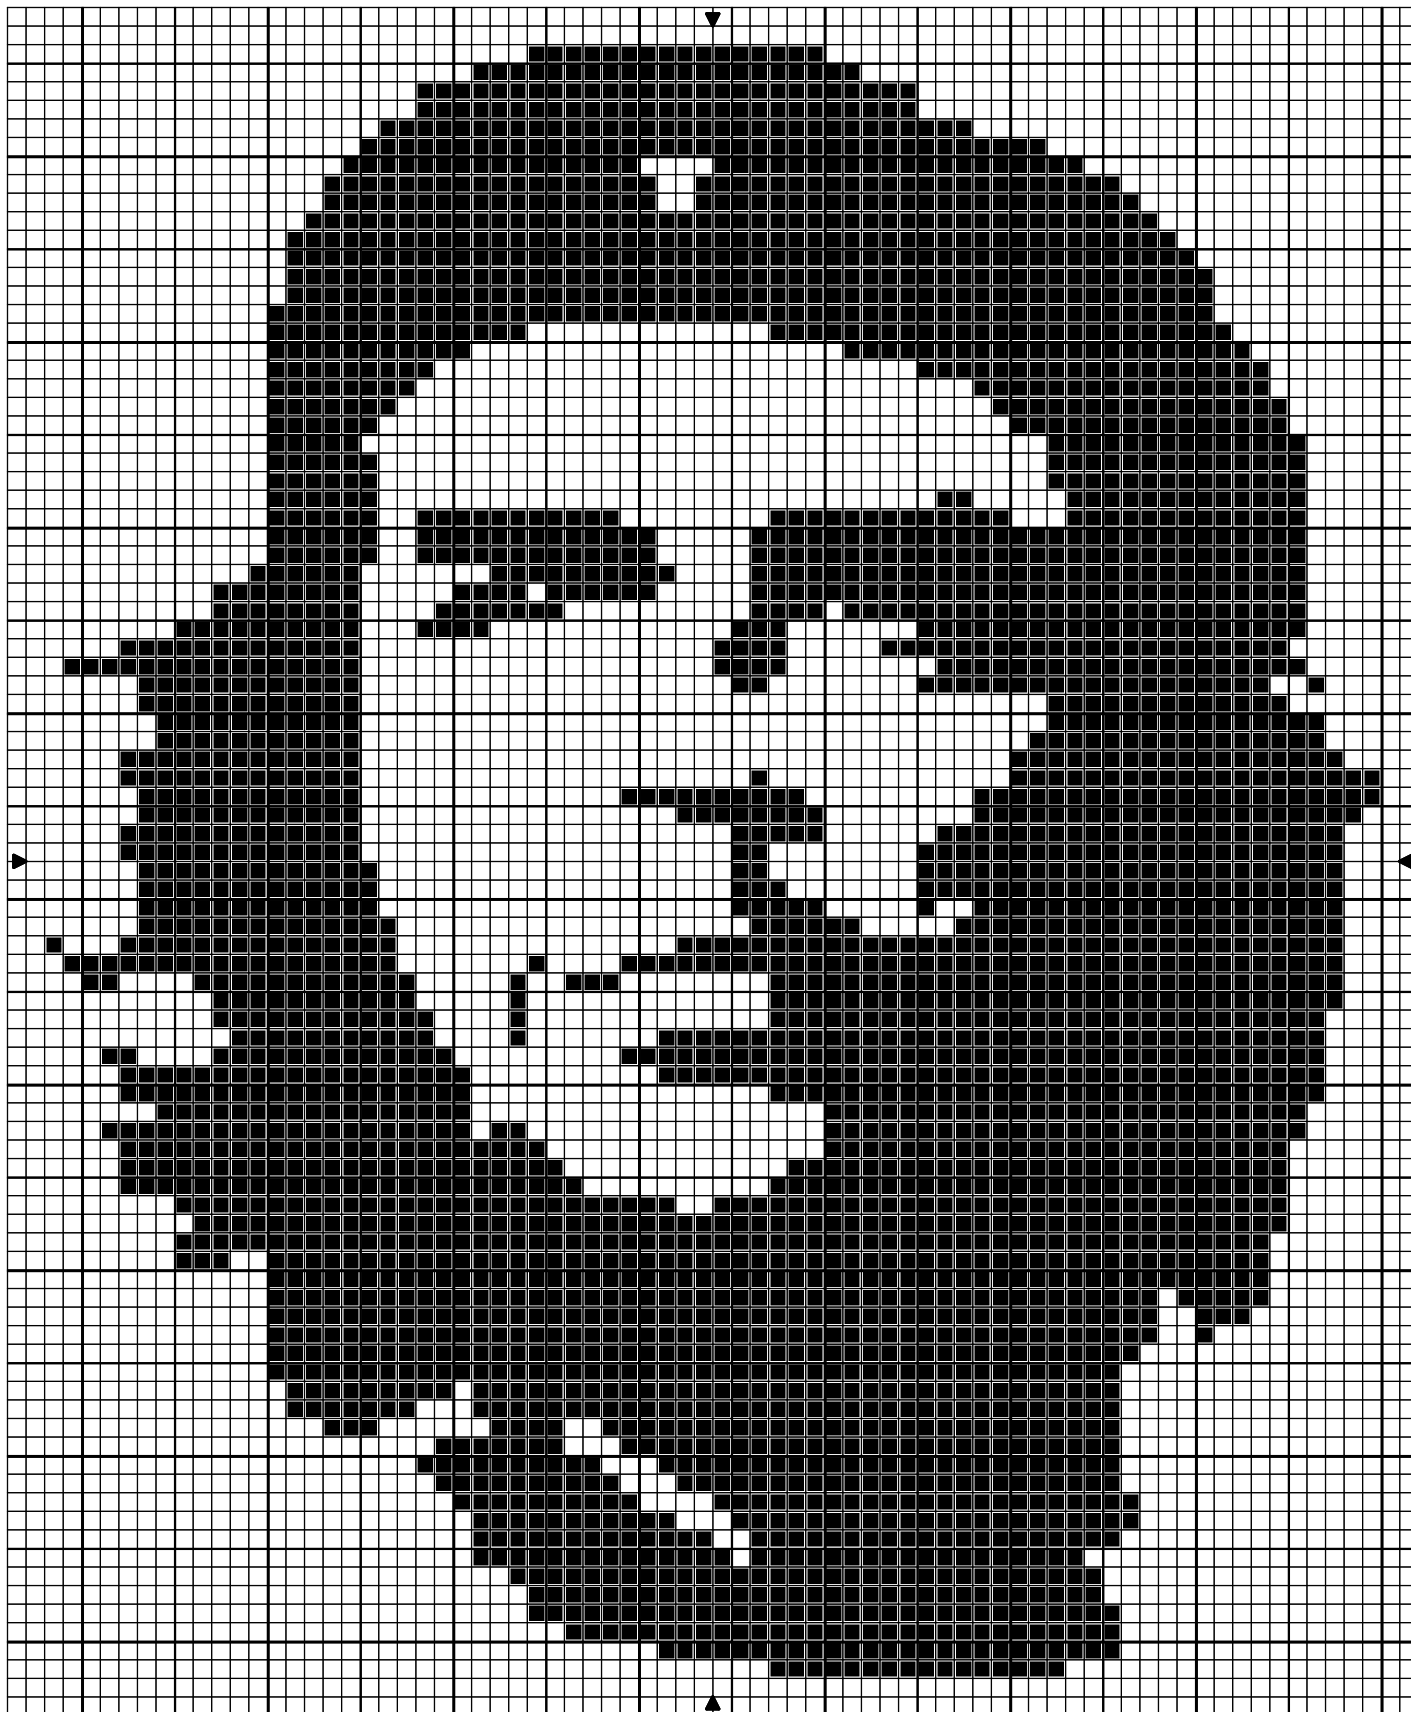

Ché Guevara

Ché Guevara

■ Noir DMC 310

Nombre de points : 72 x 88

Note : Interdit à la vente. Ne pas diffuser sur d'autres sites sans mon accord, merci.

Dessiné par: Titcoeur12

Copyright © <http://www.broderie-passion.net>