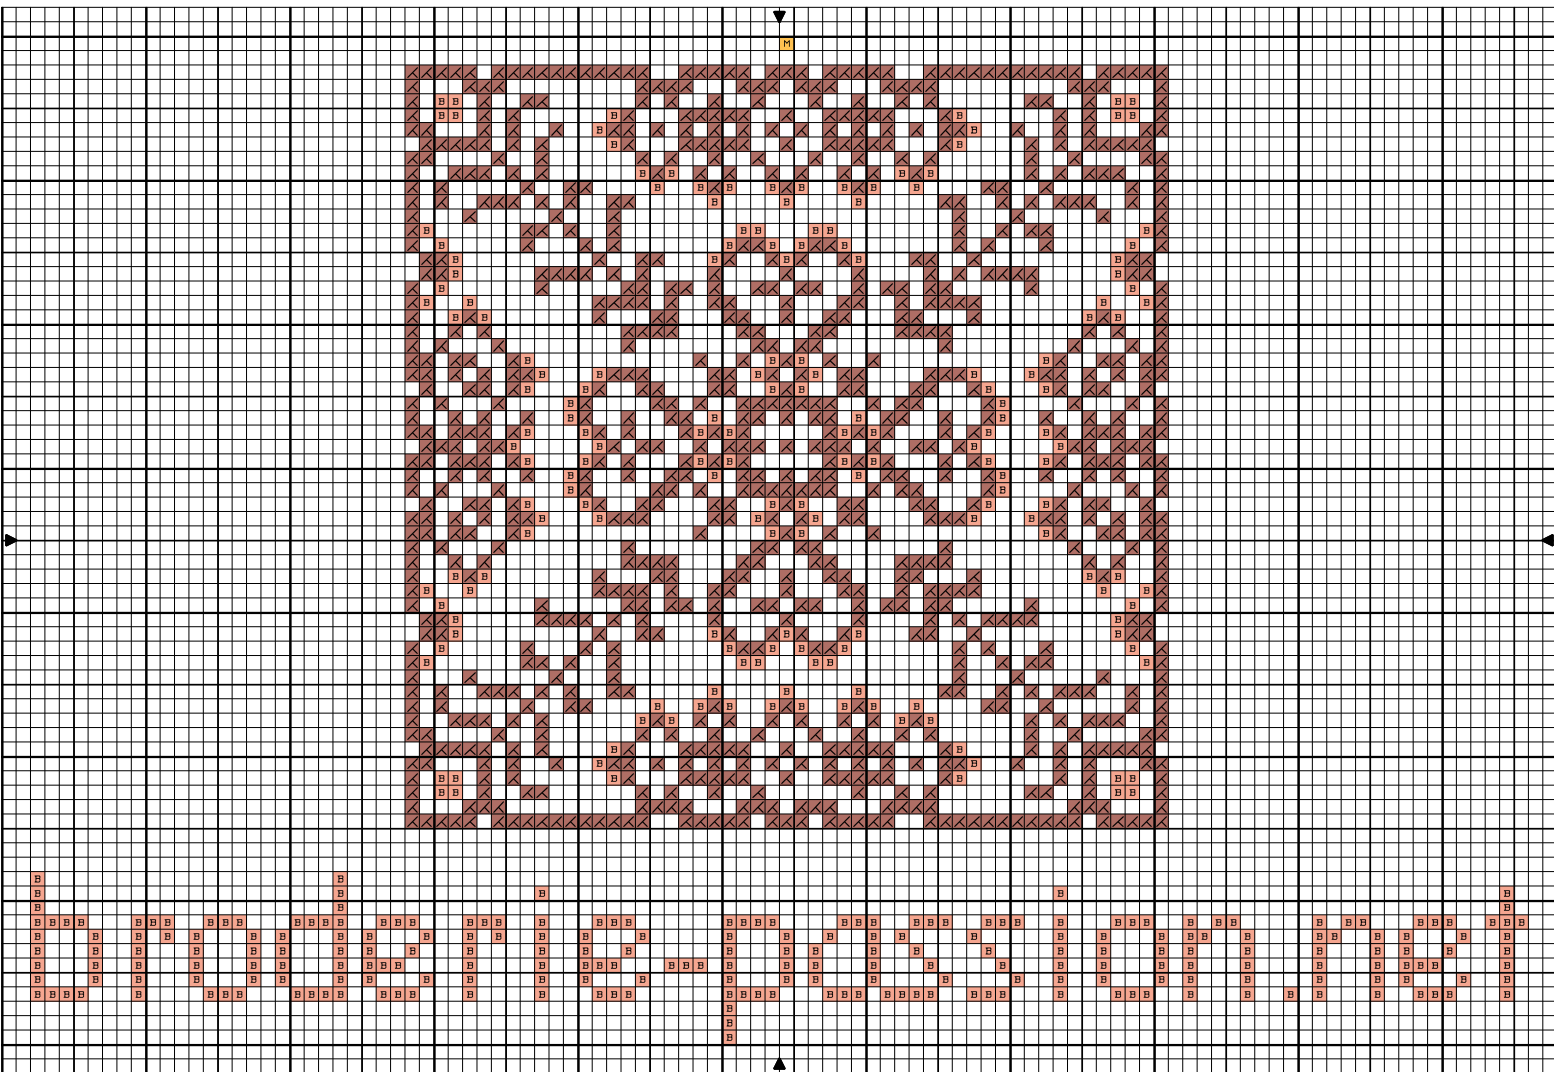

Item Géo 5

Item Géo 5

B	Beige rosé	DMC
K	Glaise	754
M	Jaune soleil ombré	3859
		90

Trame 104 x 70
Zone de dessin 18.9 x 12.7 cm de 55 pts/10cm

Auteur: Broderie Passion

Copyright © broderie-passion.net